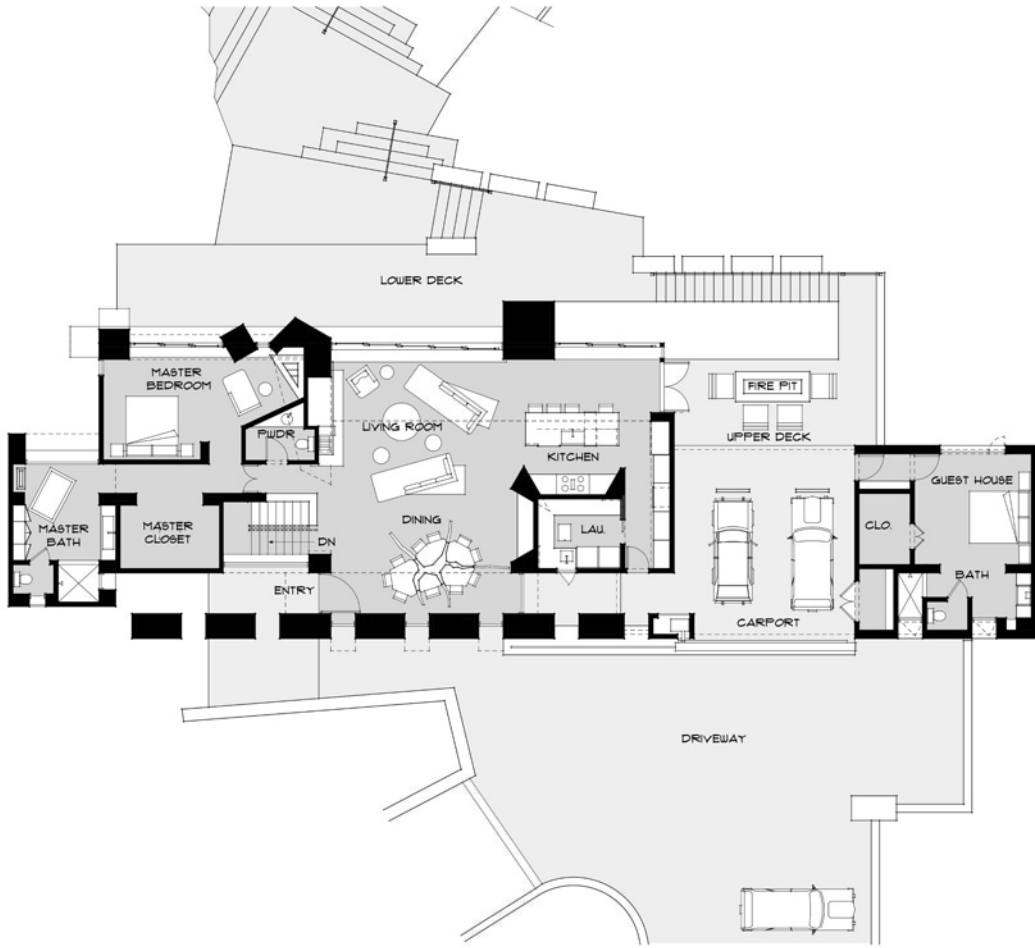

# 3900 RONDA RD. PEBBLE BEACH, CA

3900 RONDA RD - PEBBLE BEACH  
UPPER FLOOR PLAN

3900 RONDA RD - PEBBLE BEACH  
LOWER FLOOR PLAN